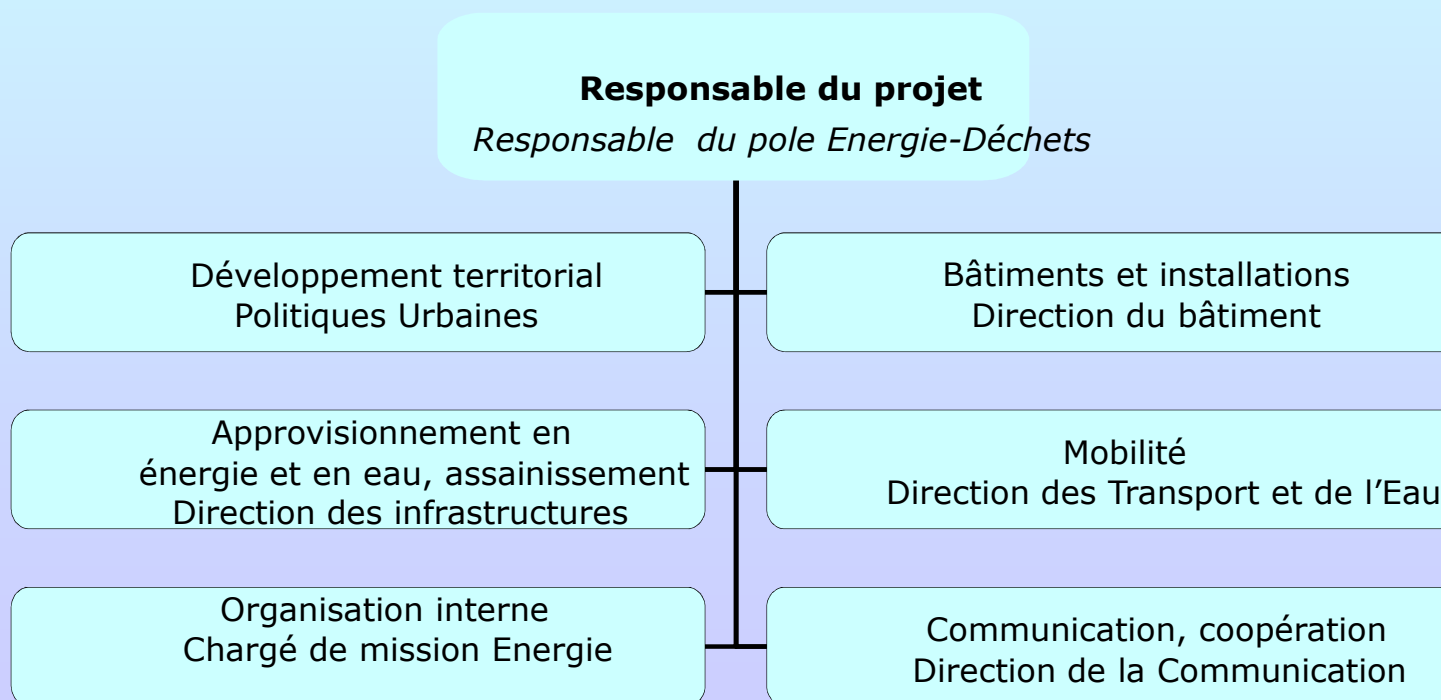

Méthode

Création d'un groupe de travail Cit'Ergie